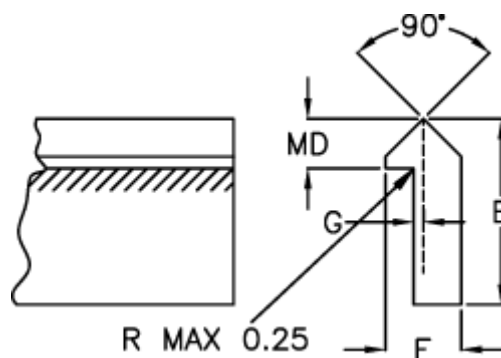

Varenummer: 055616000  
Beskrivelse: Skinne TS1 6000mm

## Mål

E = 11.09

F = 4.74

G = 0.78

Kg/m = 0.272

MD(T) = 3.17